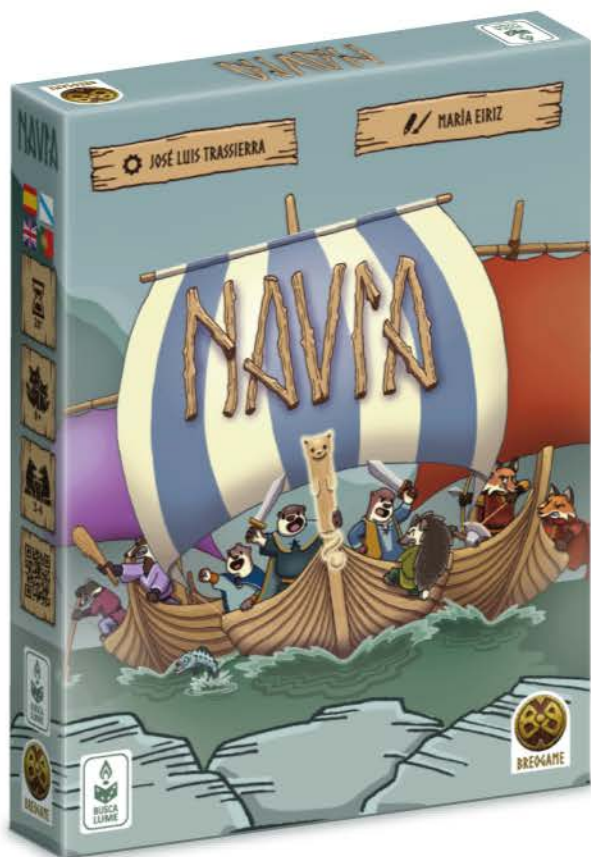

Navia

Familiar / Carreras / ¡Toma eso!

SINOPSIS

Cada año, cuando las nieves se derriten y el río se vuelve salvaje, los clanes del bosque se batan por el dominio sobre el río y la bendición de la diosa Navia.

Lidera el barco de tu clan, sabotea, roba y engaña. Todo vale para ser el clan que gobernará el bosque este año.

Navia es un alocado juego de carreras de barcos con mecánicas de carreras, gestión de mano, ¡toma eso! y mucha interacción. Muy fácil de aprender y de jugar, te dará partidas rápidas y adictivas... ¡pedirás la revancha!

COMPONENTES

- Caja
- 35 cartas (63 x 88 mm)
- 12 losetas (24 x 108 mm)
- 2 losetas (48 x 108 mm)
- 16 fichas (Ø 20 mm)
- 2 manuales de instrucciones

FICHA TÉCNICA

Autor	José Luis Trassierra
Arte y diseño	María Eiriz
Referencia	BUSC004
Formato	Caja
Tamaño	13 x 17 x 2,7 cm
Peso	260 gr
Idiomas:	Español, gallego, inglés, portugués Catalán y euskera en página web